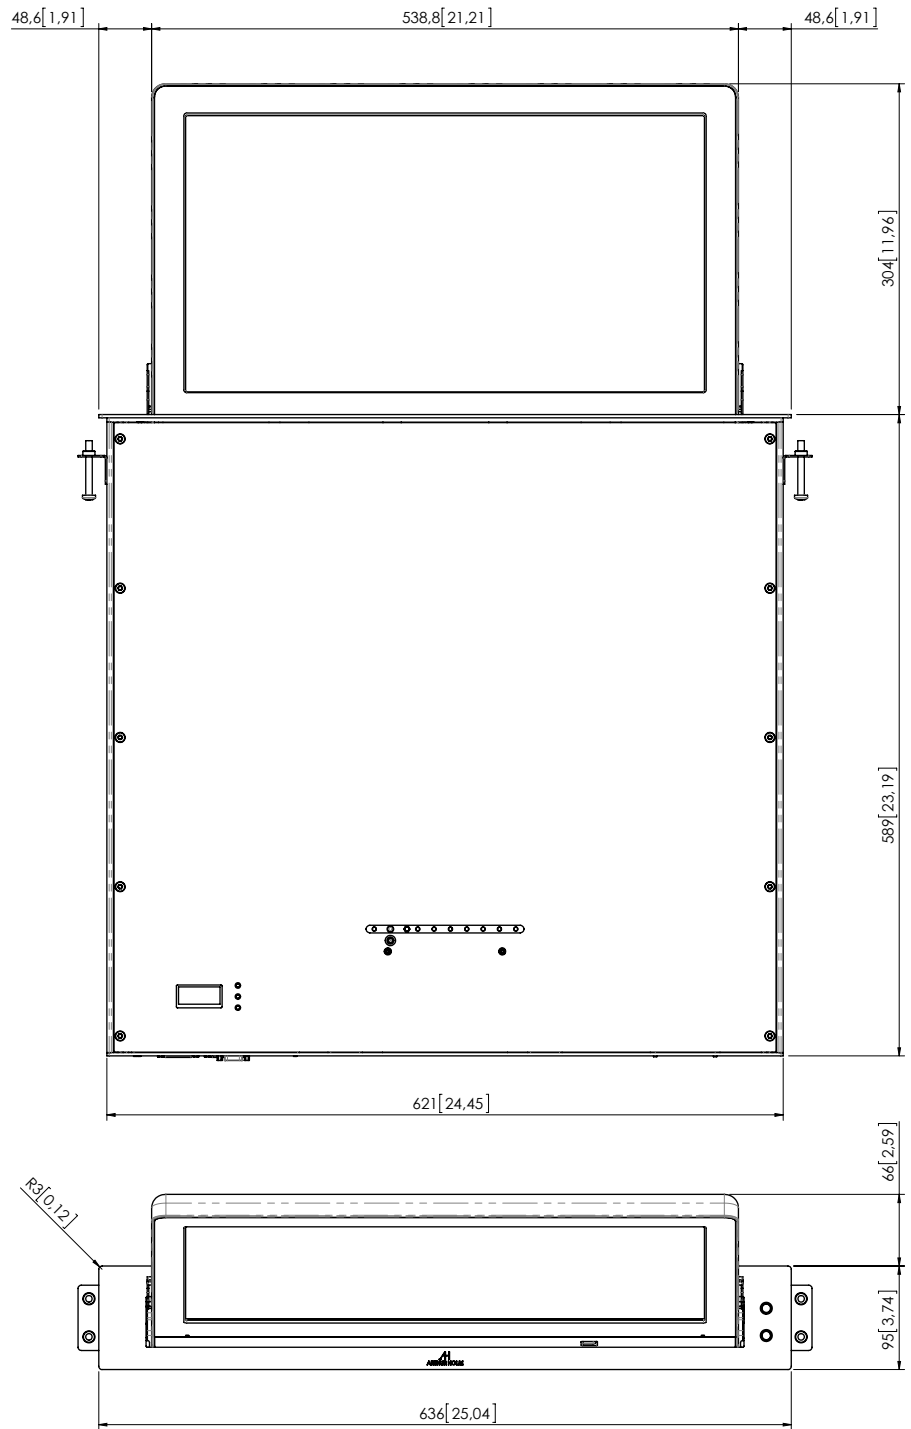

Профессиональный 21.5" FULL HD широкоэкранный выдвижной монитор с углом наклона 20° для встраивания в столы

Арт. AH22D X216A

Общие данные

Тип дисплея	21,5" TFT FULL HD с активной матрицей, широкоэкранный. LED-подсветка
Корпус и крышка	Цельный алюминий с анодной обработкой. Крышка из полированной нержавеющей стали. Электрическая система подъема с разными скоростями, угол наклона в 20 градусов.
Органы управления	Цифровые
Дисплей	
Яркость	250кд/м ²
Контрастность	1000:1
Разрешение (точек)	1920 x 1080
Пиксель	0,2475 x 0,2475 мм
Угол обзора	178° / 178°
Полезная площадь	475,2 x 267,3 мм
Срок службы LED	30.000 ч
Подъемный механизм	
Поднятие/опускание	Кнопки на крышке, GPI, RS422
Электр. управление	PWM
Другое	
Время отклика	Tg-g 8 мс
Температура	Эксплуатация +0°C ~ +40°C, Хранение -20°C ~ +60°C
Управл. монитором	RS422 (RJ45 CAT5)

Разъемы

Входной сигнал	DVI-D (1 вход)
RJ45 CAT5	Адресное управление монитором RS422 через протокол AH NET
GPI (SubD9)	Управление поднятием монитора
Электрические характеристики	
Питание	100-240 Vac, 47/63Гц, 12Vdc - 12.5A
Энергопотребление	80Вт
Механические характеристики	
Дисплей	21,5"
Крышка	21,5"
Корпус	21,5"
Вес	3,5 кг
Опции	
UCÁ	Встр. FULL HD камера с USB-разъемом
EMM	Встр. микрофон с механизмом подъема
CC	Крышка монитора с динамиком, системой для голосования, USB-разъемом (на выбор)
UI	Полностью скрытая установка
CL	Лазерная гравировка логотипа (на выбор)
CA	Отделка корпуса цветом (на выбор)
ÖÖWUÖ	Угол наклона 20°
Аксессуары	
ERT	Интерфейс Ethernet
AH mcs	Сетевое ПО Arthur Holm

Professional 21.5" widescreen
retractable data monitor with 20°
of inclination, to be integrated into
meeting and conference room tables

Ref. AH22D X216A
AH22D X216AGP

GENERAL DIMENSIONS

Scale 1:5
Dimensions in millimeters [Inches]
Revision: 0
Projection: